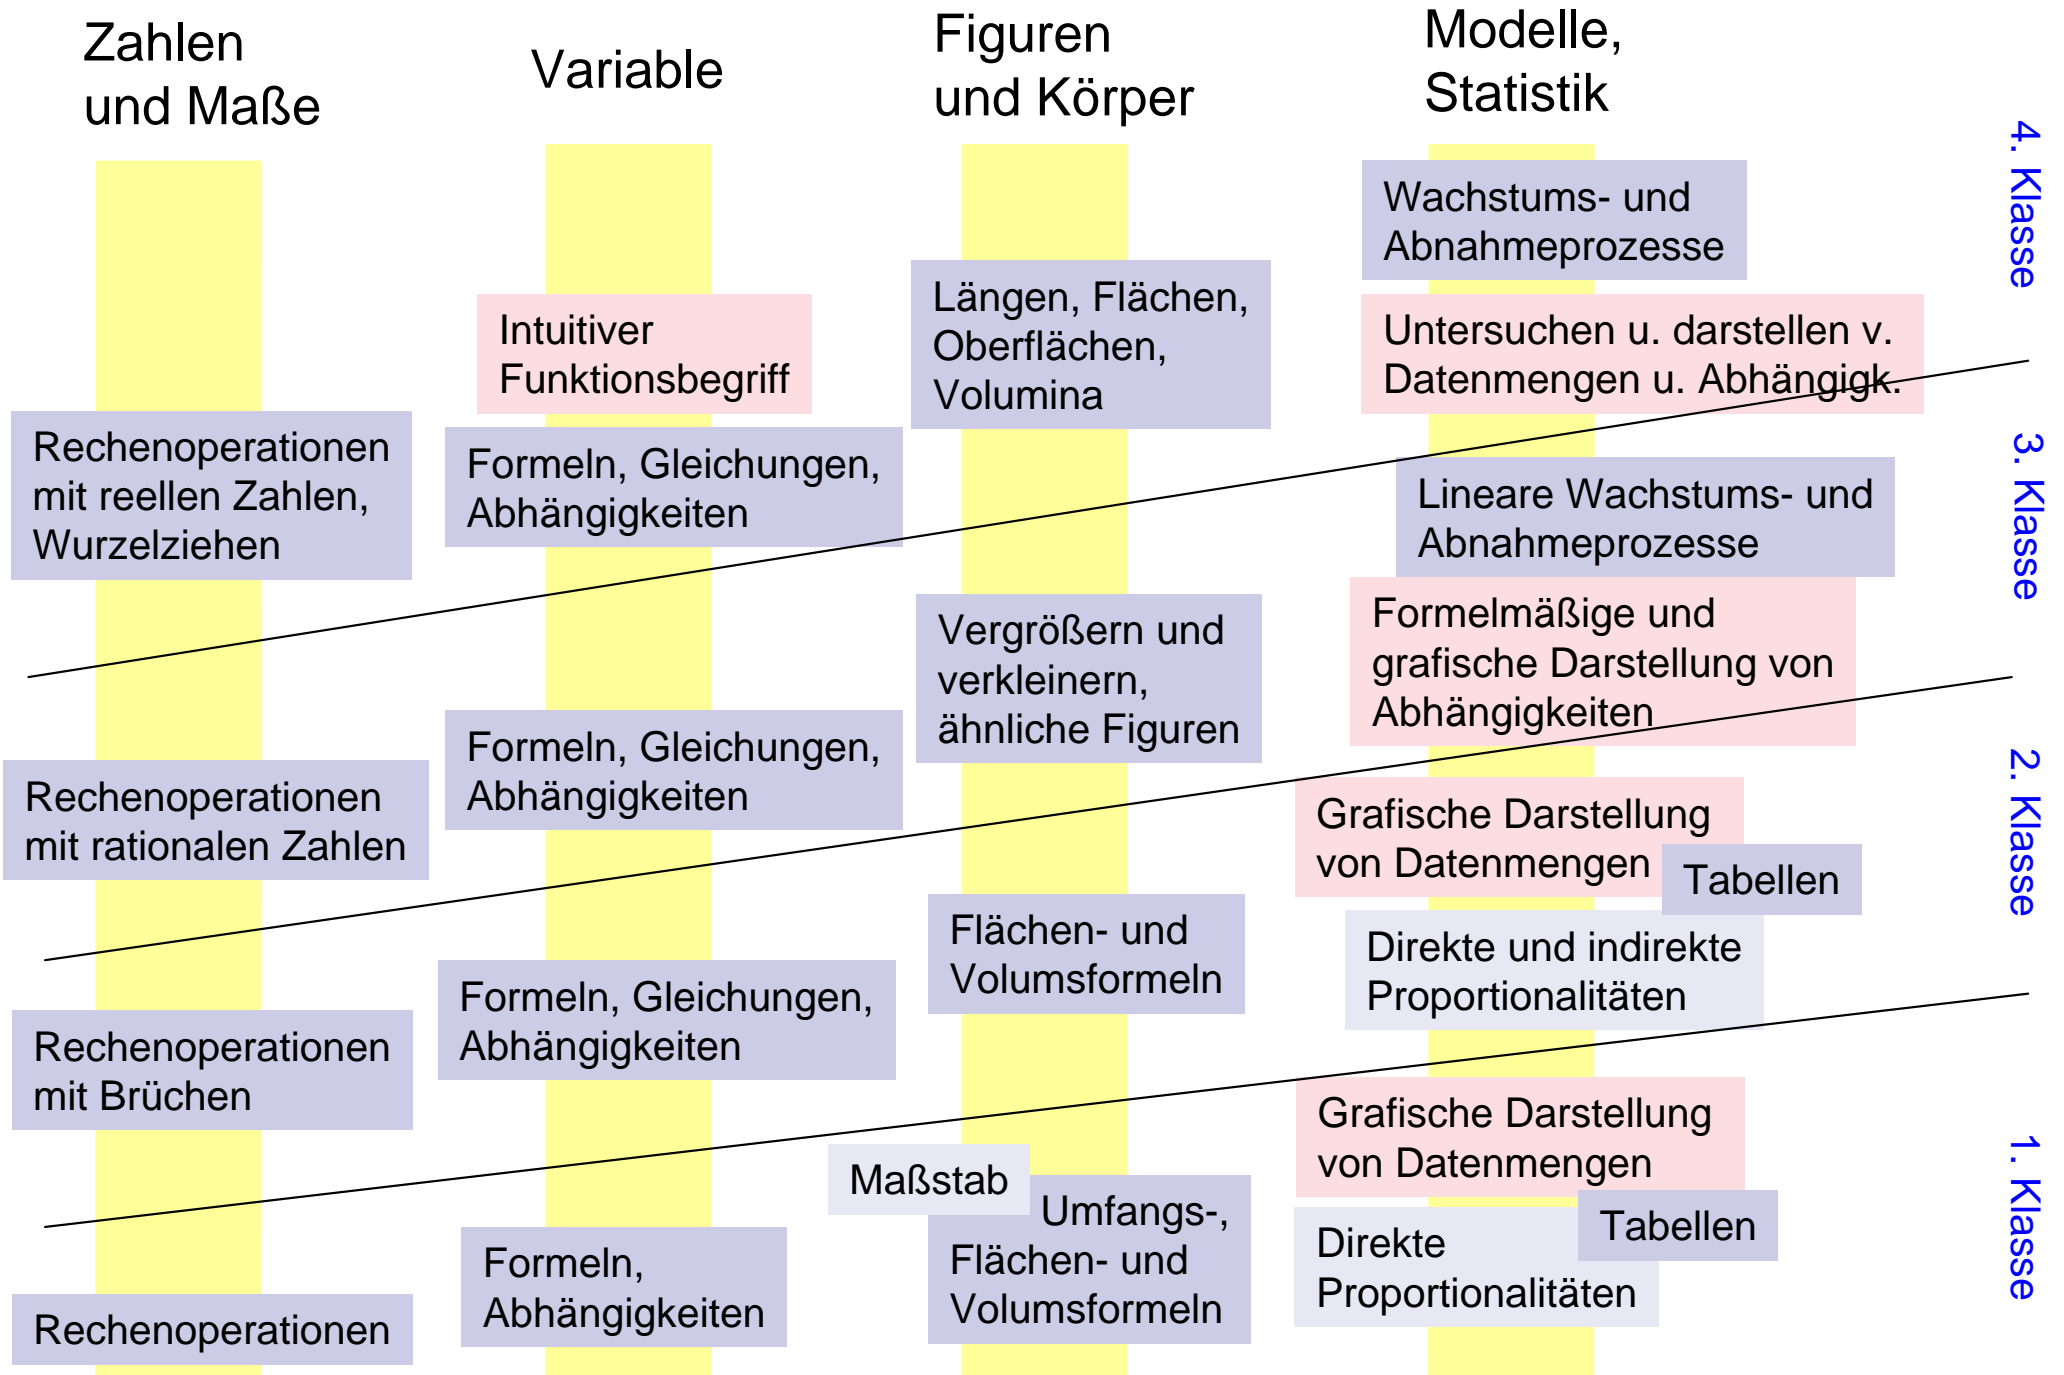

Funktionale Abhängigkeiten

Unterstufe

- Themen/Lernziele
- Ressourcen

Amstetten, März 2007

Zahlen und Maße

Variable

Figuren und Körper

Modelle, Statistik

4. Klasse

Stationenbetrieb
Funktionen, Funcdi,
Lernpfad Statistik

3. Klasse

Idee: Umkehr-
funktionen!

Stationenbetrieb
(ACDCA)

mo-Applets

2. Klasse

Excel

Stationenbetrieb,
mo-Applet

1. Klasse

Idee: Maßstabstrainer

Schiebereglerdar-
stellung, GeoGebra,
Excel, mo-Animatio-
nen,...

mo-Applet
Idee: Rechteck,
Quadrat,...

RealMath-Applet